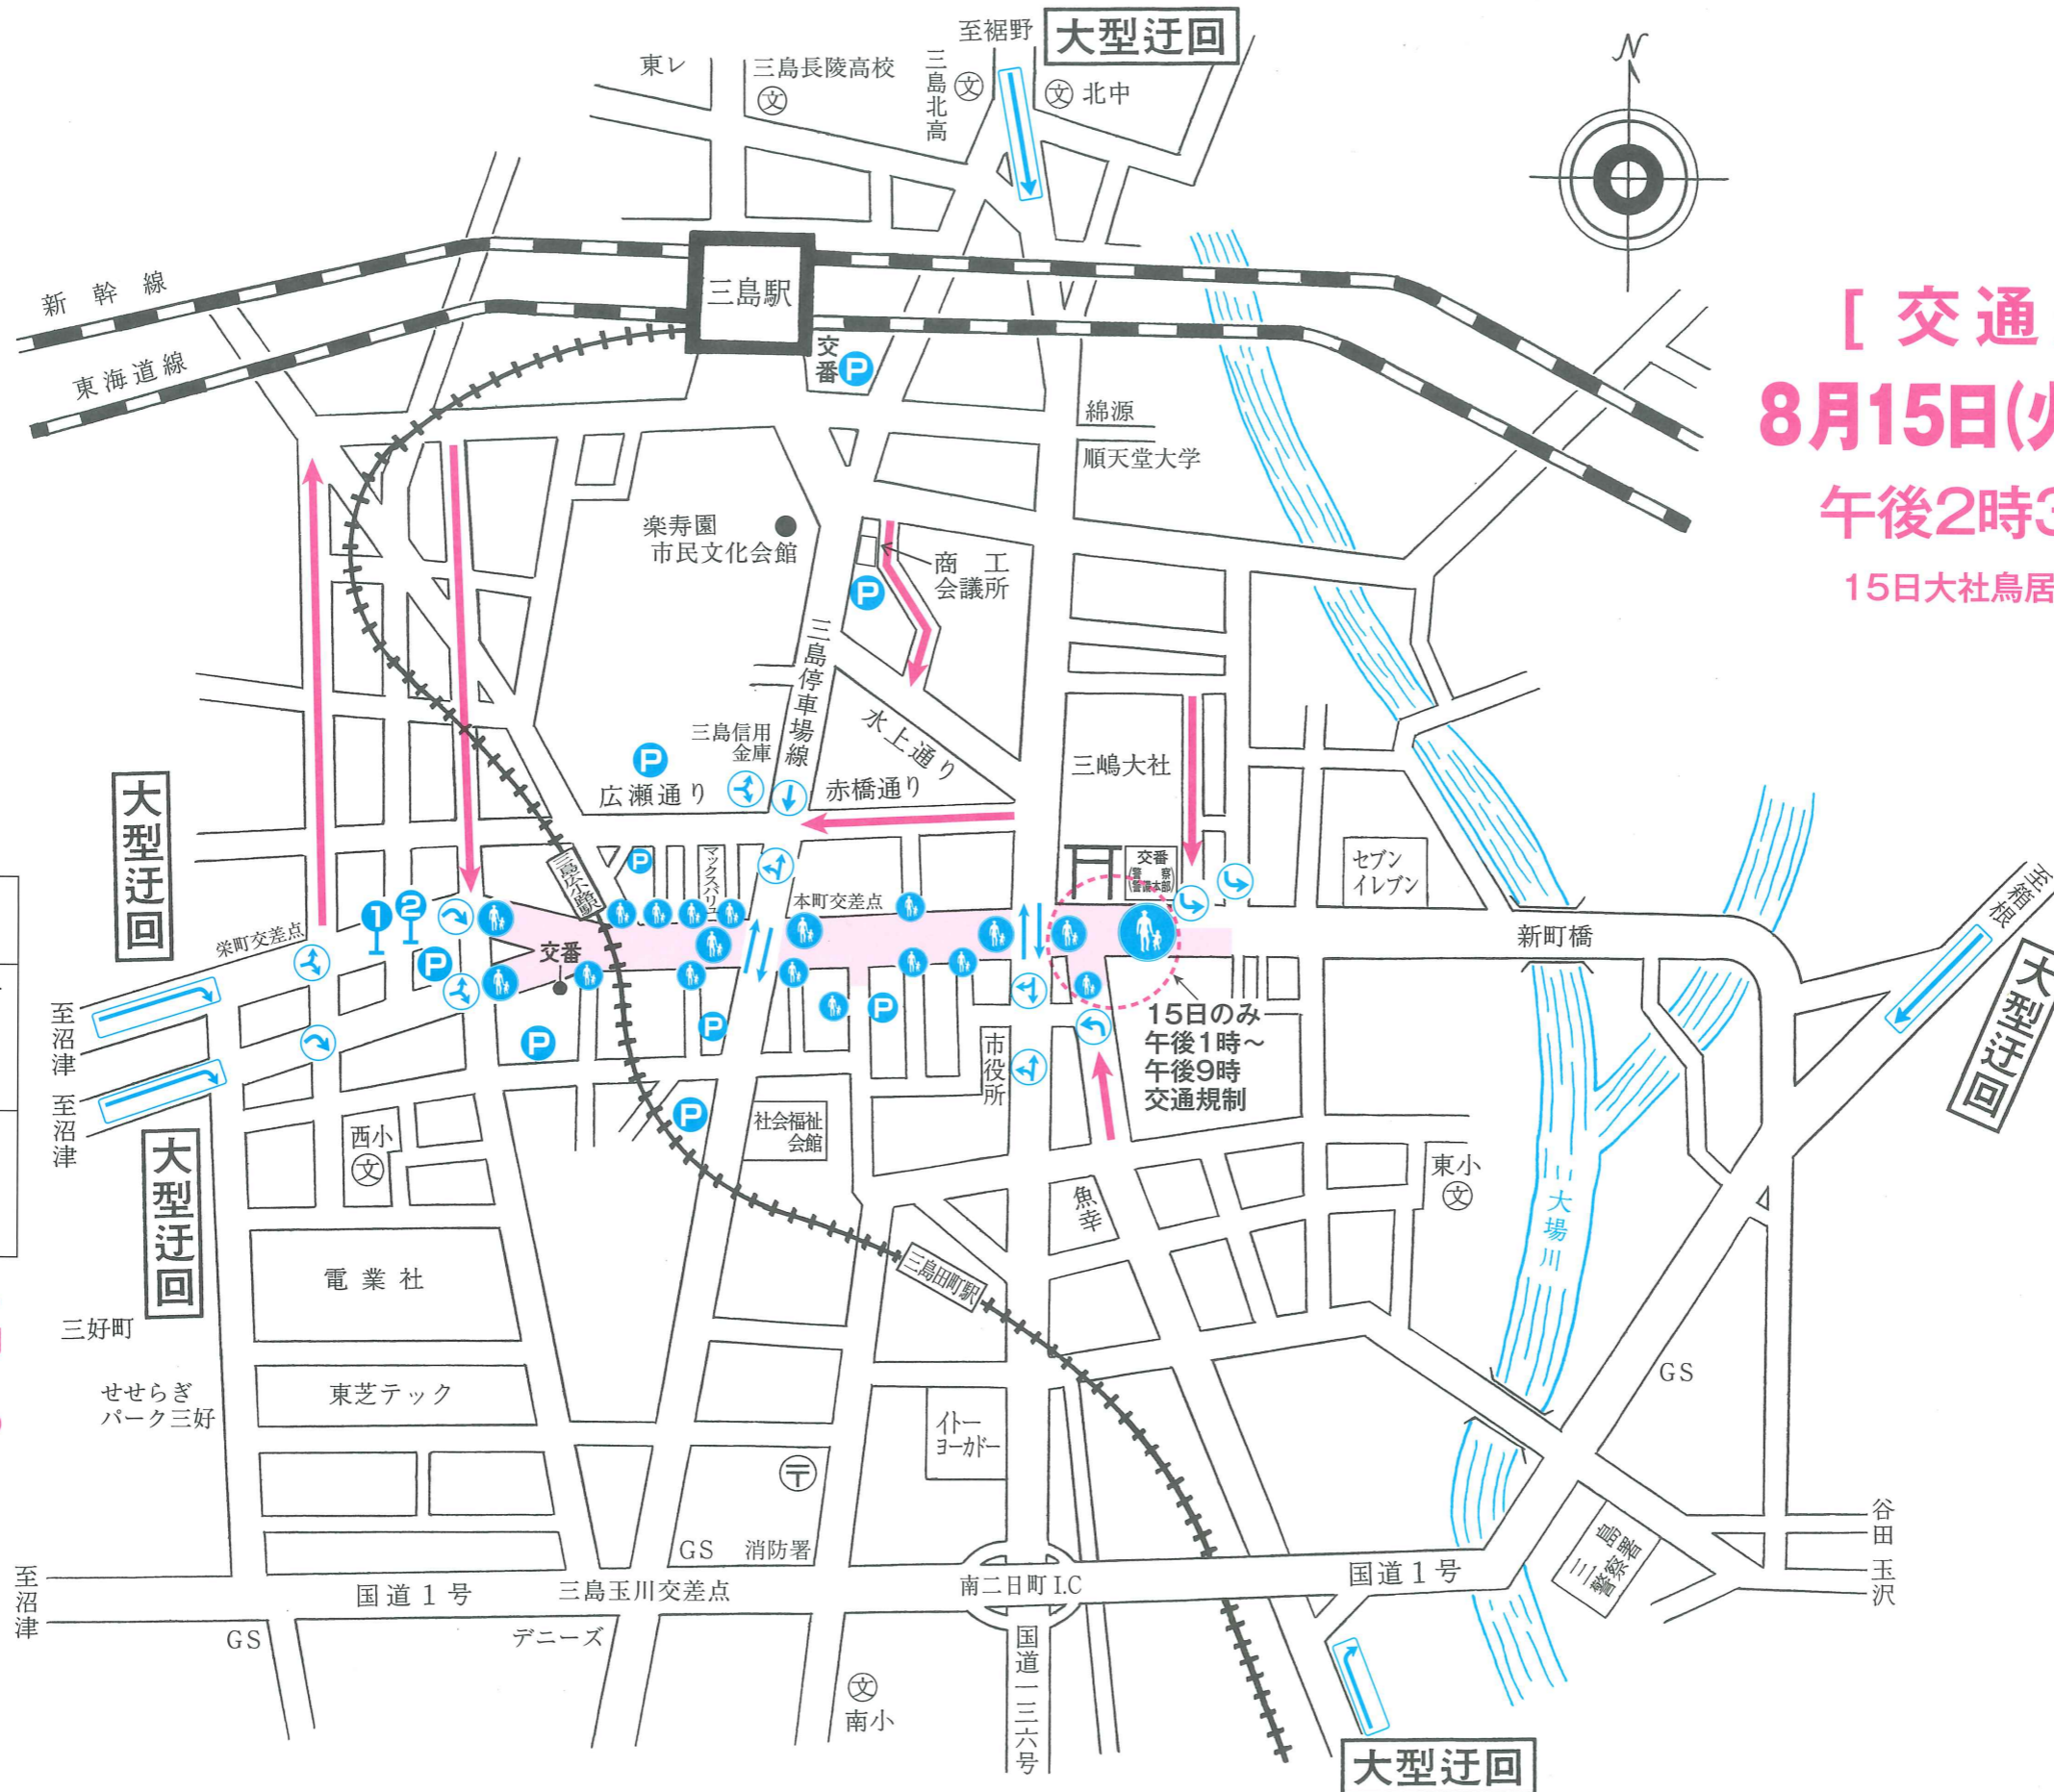

# 三嶋大祭り交通規制案内図

規制種別	
歩行者専用道路	
一方通行	
進行方向指定	
大型車迂回	
駐車場 (有料)	

**[ 交通規制時間 ]**  
**8月15日(火)～8月17日(木)**  
 午後2時30分～午後9時  
 15日大社鳥居前は午後1時～午後9時

バス停留所		
14:30～終日		
1	清水町方面	静岡医療センター 沼商 サントムーン
2	沼津方面	新・旧道経由 大岡経由

※交通が混雑しますので電車・バス・タクシー等の交通機関を御利用下さい。

※規制時間中は区域内の車両の出入りはできません。

伊豆箱根鉄道(駿豆線)8/15・16・17  
 修善寺行  
 ご利用ください

三島発	広小路発	田町発
20:59	21:01	21:03
21:14	21:17	21:19
21:30	21:33	21:35
21:46	21:48	21:50
22:02	22:04	22:06
22:17	22:20	22:22
22:33	22:36	22:38
22:49	22:52	22:54
23:05	23:08	23:10
23:20	23:23	23:25
23:50	23:53	23:55

※臨時列車の運行は、ありませんのでご了承ください。

三嶋大祭り実行委員会・三島警察署  
 TEL 055-971-5000